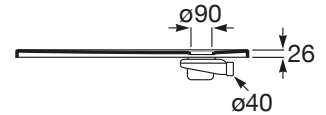

TERRAN

Plato de ducha extraplano de STONEX®

MEDIDAS

Longitud	1000 mm
Anchura	800 mm
Altura	26 mm

COLORES Y ACABADOS

PVPR (IVA INCLUIDO)

375,10 €

DIBUJOS TÉCNICOS

CARACTERÍSTICAS

Superficie antideslizante con textura grava. Extraplano. Incluye desagüe de gran caudal y rejilla Twist en el mismo acabado de color.

Altura fija (mm): 26

Ancho máximo de corte (mm): 800

Ancho mínimo de corte (mm): 700

Cortable

Desagüe incluido

Diámetro del desagüe (mm): 98

Forma: Rectangular

Largo máximo de corte (mm): 1000

Largo mínimo de corte (mm): 800

Material: STONEX®

Profundidad: Extraplano (menos de 45 mm)