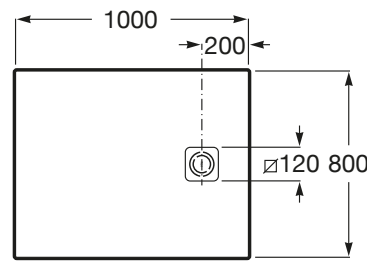

TERRAN

Plato de ducha extraplano de STONEX®

MEDIDAS

Longitud	1000 mm
Anchura	800 mm
Altura	26 mm

COLORES Y ACABADOS

PVPR (IVA INCLUIDO)

375,10 €

DIBUJOS TÉCNICOS

CARACTERÍSTICAS

Superficie antideslizante con textura grava. Extraplano. Incluye desagüe de gran caudal y rejilla Twist en el mismo acabado de color.

Altura fija (mm): 26

Ancho máximo de corte (mm): 800

Ancho mínimo de corte (mm): 700

Cortable

Desagüe incluido

Diámetro del desagüe (mm): 98

Forma: Rectangular

Largo máximo de corte (mm): 1000

Largo mínimo de corte (mm): 800

Material: STONEX®

Profundidad: Extraplano (menos de 45 mm)